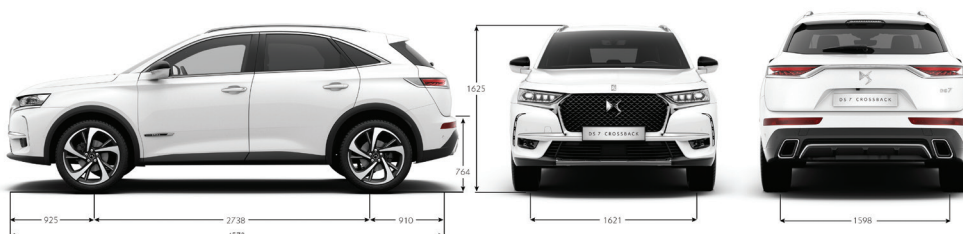

DS prefiere TOTAL

www.dsautomobiles.com.ar
0810-777-3728